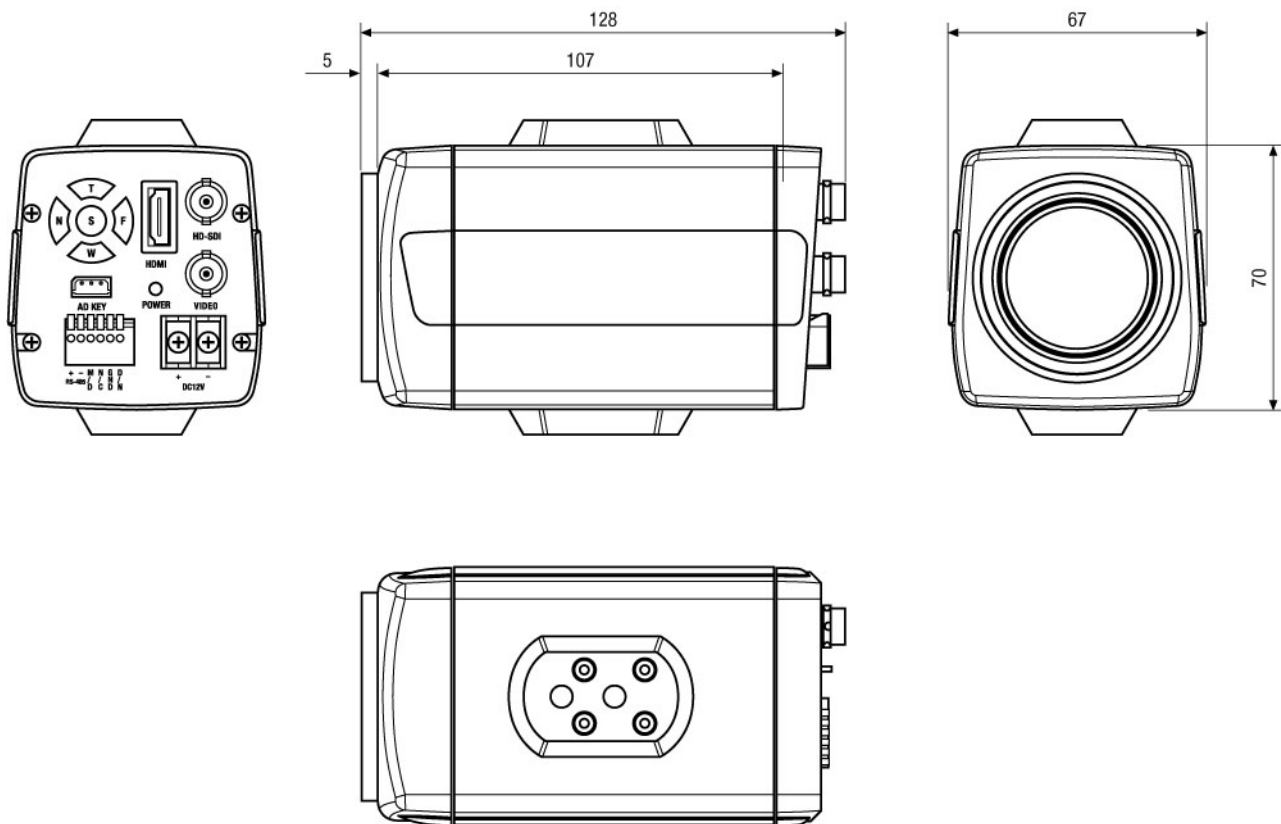

HDC-2220M1080

Home | Security | HDcctv / HD-SDI | Plug & Play

Technische Zeichnung

Maße/Dimensions: mm

Krieg Videotechnik Inh.: Sven Krieg
Hinterespig 8 · 74629 Pfedelbach · DE
Telefon 07949/940140 · Telefax 07949/940141
sven.krieg@t-online.de · www.krieg-videotechnik.de